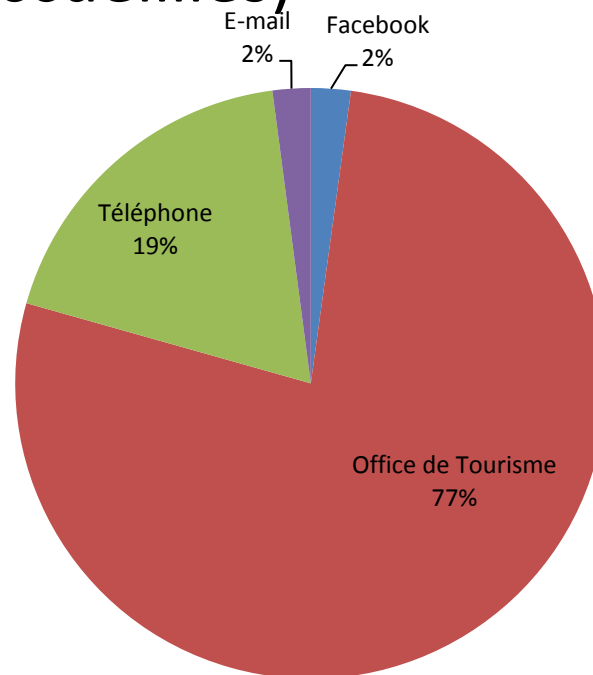

Bilan de saison

Office de Tourisme du Canton de
Pontailier-sur-Saône

1^{er} avril – 17 octobre 2015

Nombre de demandes

- 1 058 actes de demandes :
 - 816 au comptoir d'accueil de l'Office de Tourisme (soit 1 288 personnes accueillies)
 - 196 par téléphone
 - 23 via Facebook
 - 23 par e-mail

L'Office de Tourisme est ouvert au public du 1^{er} avril au 15 octobre. Ouverture du lundi au dimanche en juillet et août.

Répartition de la clientèle

- **65% de clientèle française :**
 - Plus de la moitié de la clientèle française est originaire de Bourgogne-Franche-Comté
 - Ile-de-France : 8%
 - Rhône-Alpes : 4%
- **35% de clientèle étrangère :**
 - Allemande : 23%
 - Suisse : 20%
 - Britannique : 20%
 - Belge : 10%
 - Néerlandaise : 10%

Répartition de la clientèle étrangère

Types de demandes

Types de demandes

- Demandes récurrentes :
 - Plans de ville, département, région
 - Sites de visite
 - Agenda des manifestations
 - Voies cyclables
 - Navigation fluviale
 - Restaurants, hébergements