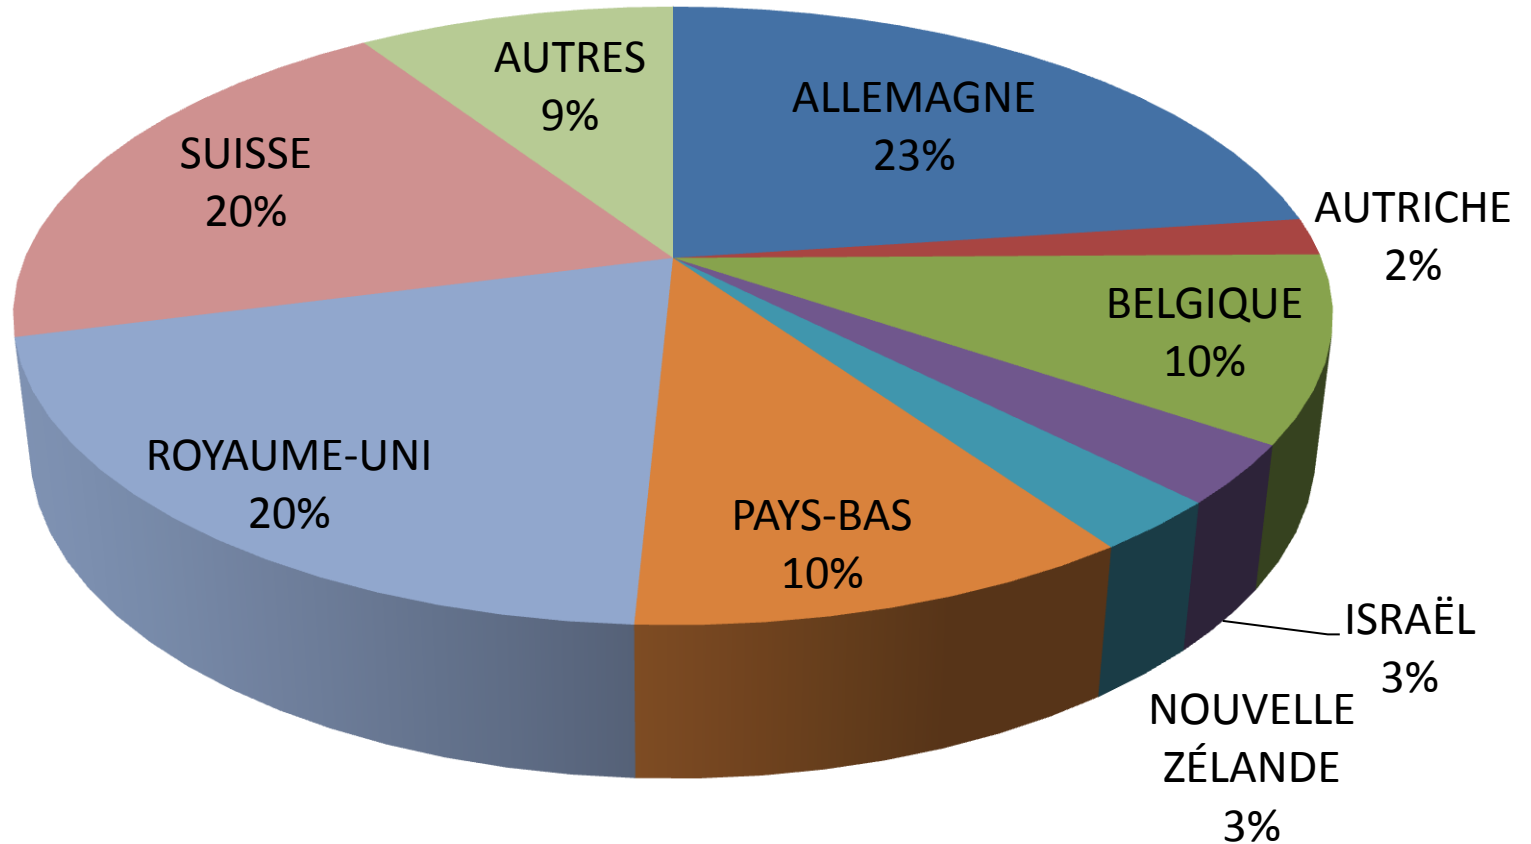

Répartition de la clientèle étrangère