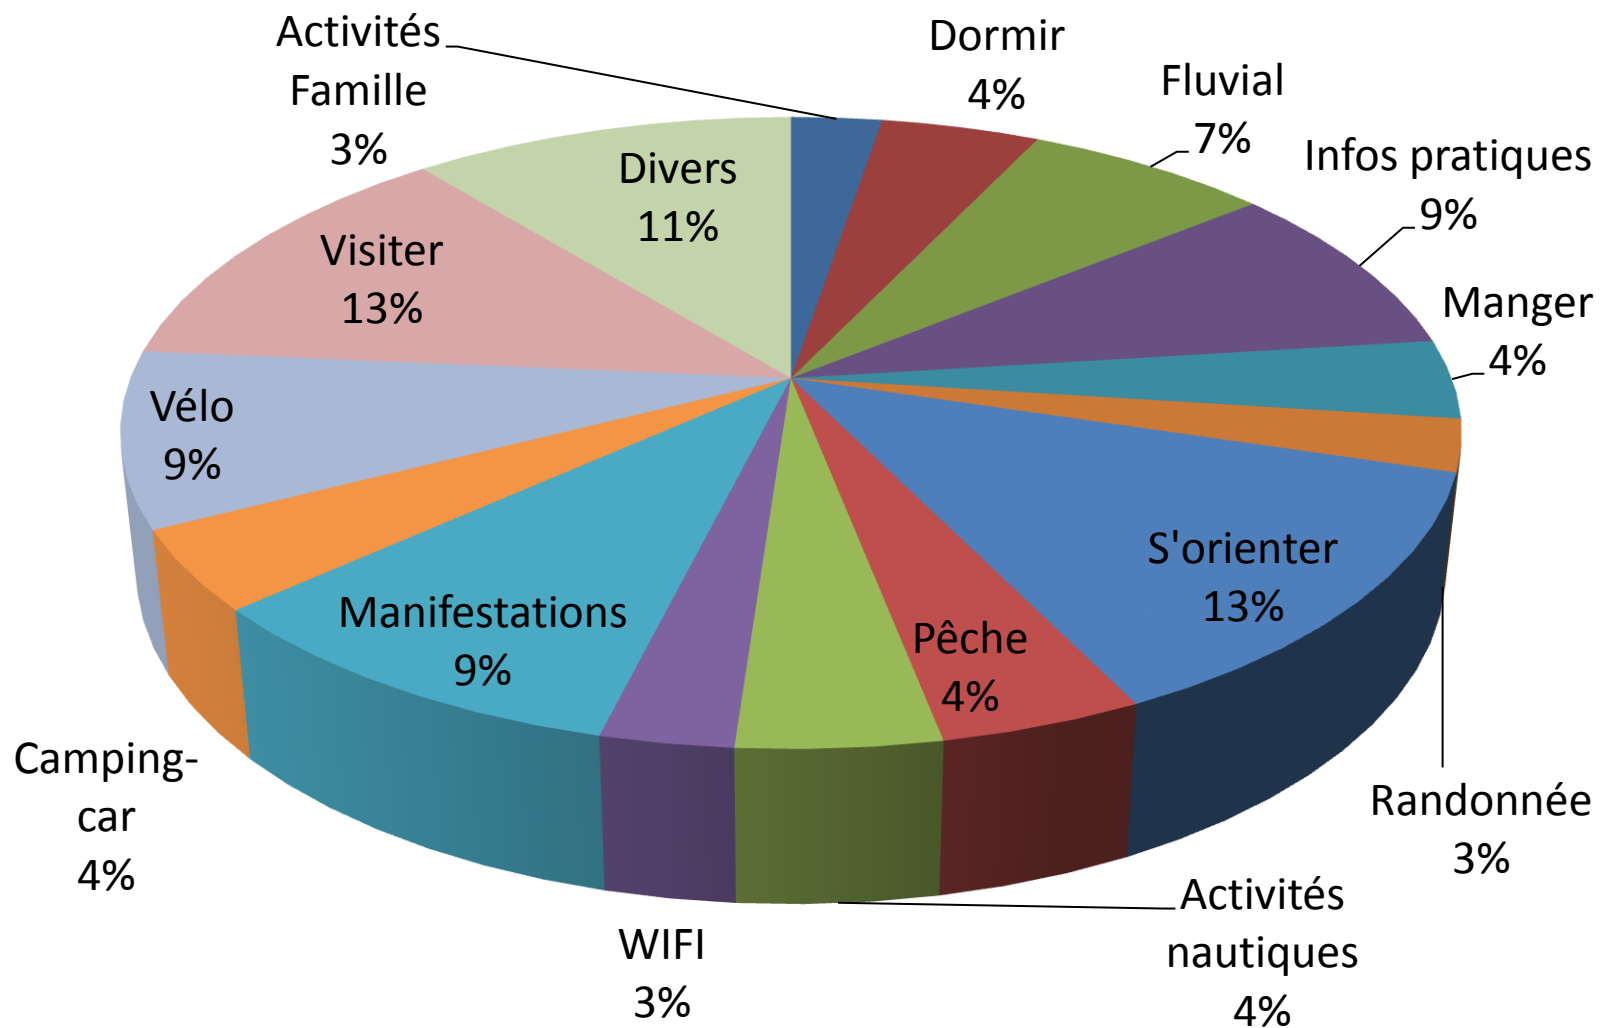

Bilan de saison

Office de Tourisme du Canton de
Pontailier-sur-Saône

1^{er} avril – 17 octobre 2015

Nombre de demandes

- 1 058 actes de demandes :
 - 816 au comptoir d'accueil de l'Office de Tourisme (soit 1 288 personnes accueillies)
 - 196 par téléphone
 - 23 via Facebook
 - 23 par e-mail

L'Office de Tourisme est ouvert au public du 1^{er} avril au 15 octobre. Ouverture du lundi au dimanche en juillet et août.

Répartition de la clientèle

- **65% de clientèle française :**
 - Plus de la moitié de la clientèle française est originaire de Bourgogne-Franche-Comté
 - Ile-de-France : 8%
 - Rhône-Alpes : 4%
- **35% de clientèle étrangère :**
 - Allemande : 23%
 - Suisse : 20%
 - Britannique : 20%
 - Belge : 10%
 - Néerlandaise : 10%

Répartition de la clientèle étrangère

Types de demandes

Types de demandes

- Demandes récurrentes :
 - Plans de ville, département, région
 - Sites de visite
 - Agenda des manifestations
 - Voies cyclables
 - Navigation fluviale
 - Restaurants, hébergements

Nombre de connexions sur l'année 2015

Par exemple, la page « Où dormir » est la plus fréquentée du site au mois de mars et avril, tandis que la page « Restaurant » apparaît parmi les trois les plus fréquentées entre juin et septembre.