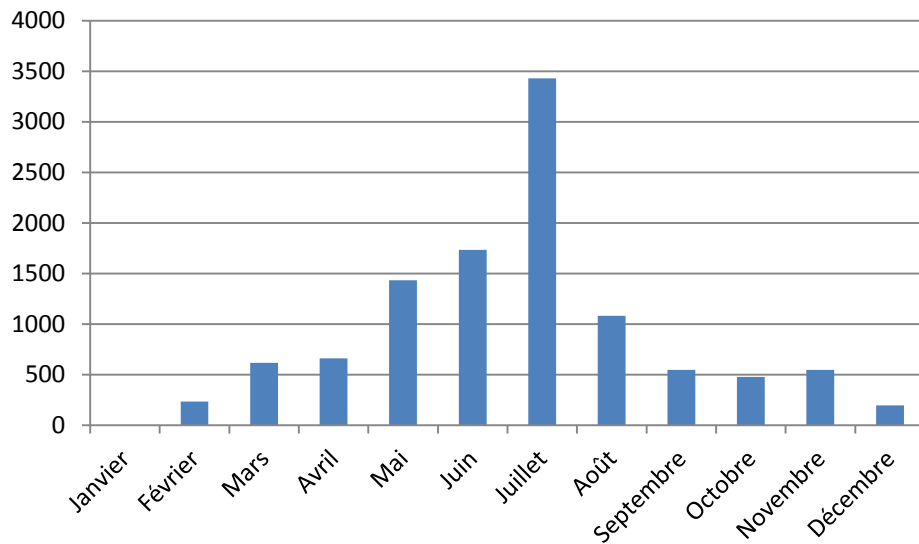

L'Office de Tourisme est ouvert au public du 1^{er} avril au 15 octobre. Ouverture du lundi au dimanche en juillet et août.

Répartition de la clientèle

- **65% de clientèle française :**
 - Plus de la moitié de la clientèle française est originaire de Bourgogne-Franche-Comté
 - Ile-de-France : 8%
 - Rhône-Alpes : 4%
- **35% de clientèle étrangère :**
 - Allemande : 23%
 - Suisse : 20%
 - Britannique : 20%
 - Belge : 10%
 - Néerlandaise : 10%

Répartition de la clientèle étrangère

Types de demandes

Types de demandes

- Demandes récurrentes :
 - Plans de ville, département, région
 - Sites de visite
 - Agenda des manifestations
 - Voies cyclables
 - Navigation fluviale
 - Restaurants, hébergements

Connexions à notre site Internet

- 10 948 connexions depuis le début du mois de février (site en maintenance au mois de janvier)
- La répartition de la fréquentation des pages du site est très liée à la saisonnalité.

Nombre de connexions sur l'année 2015

Par exemple, la page « Où dormir » est la plus fréquentée du site au mois de mars et avril, tandis que la page « Restaurant » apparaît parmi les trois les plus fréquentées entre juin et septembre.